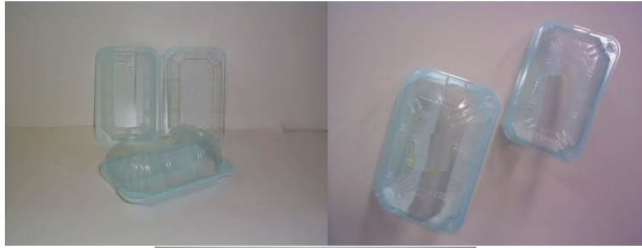

梱包数量 : 25枚
出荷ロット : 1梱包

注 : 1kg 用が高級ブドウに変更

【高級ぶどう宅配用段ボール】

	縦	横	高さ
2kg用	295	229	117
3kg用	397	262	112
4kg用	463	286	119

梱包数量 : 25枚
出荷ロット : 1梱包

【巨峰 1kg×12 外箱】

梱包数量 : 20枚
出荷ロット : 1梱包

注 : 巨峰 (大) は廃版になりました。

【各種パック】

	色
フードパック無地300g	青
フードパック無地400g	青
フードパック無地300g	透明
フードパック無地400g	透明
300gパック	青
300gパック	透明

梱包数量 : 各種フードパック 1200枚
 300gパック 2000枚
 出荷ロット : 1梱包

【プラふた】

	縦	横	高さ
巨峰 青	220	155	20

梱包数量 : 500枚
 出荷ロット : 1梱包

【各種フィルム】